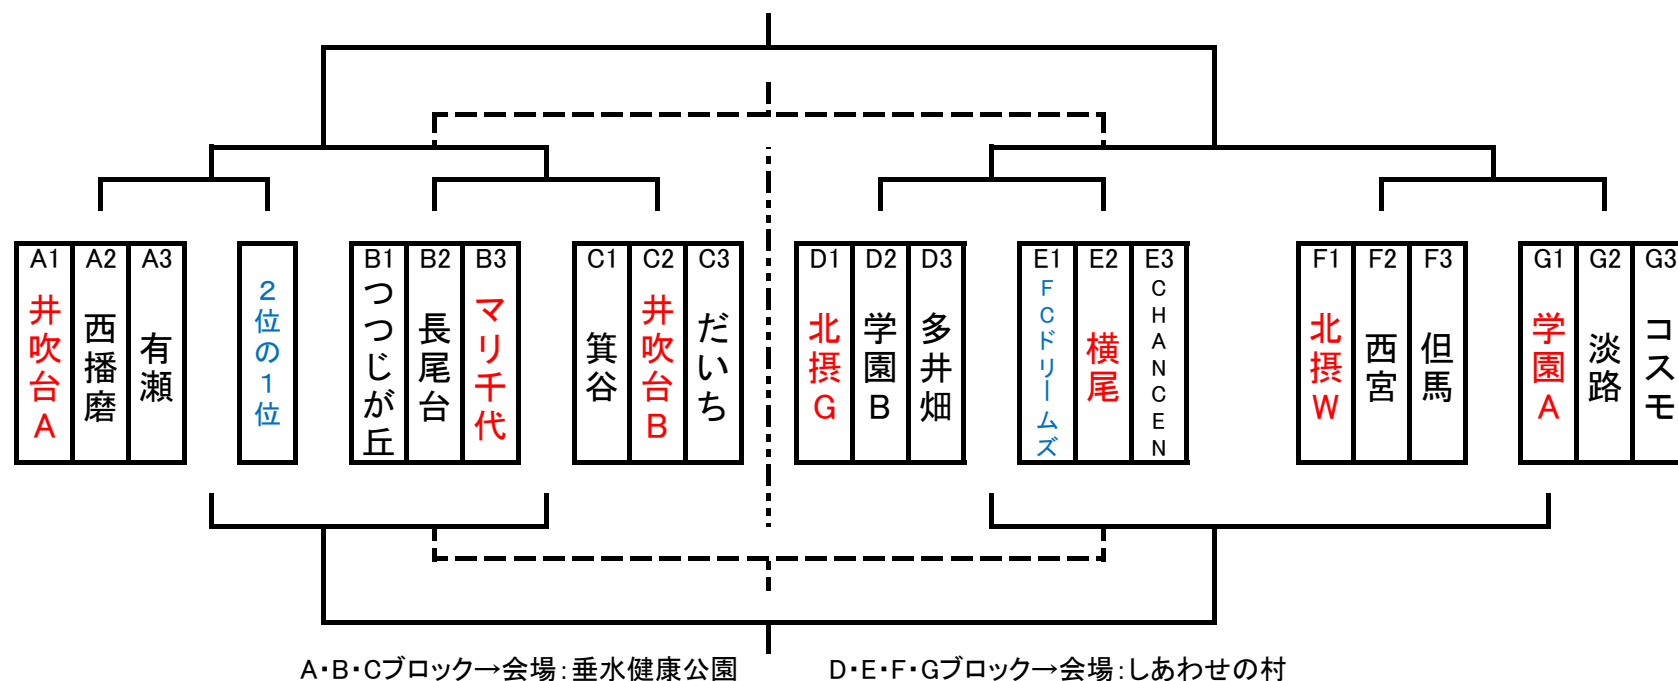

第6回HYOGOなでしこCUP

【予選リーグチーム分け・決勝トーナメント試合組合せ】

【予選リーグ試合進行表】

5月12日垂水健康公園球技場(会場担当:西播磨・つっじ・箕谷・有瀬)										5月12日しあわせの村球技場(会場担当:北摂GW・学園AB・多井畑)															
試合時刻	Aコート				Bコート				試合時刻	Aコート				Bコート											
	対戦		審判		対戦		審判			対戦		審判		対戦		審判									
1 10:30	井吹台A	2	-	1	西播磨	有瀬	つっじ	0	-	4	長尾台	マリ千代	1 10:30	ドリームズ	0	-	0	横尾	CHANCEN	北摂W	1	-	1	西宮	但馬
2 11:15	箕谷	0	-	2	井吹台B	だいち							2 11:15	北摂G	4	-	0	学園B	多井畑	学園A	2	-	0	淡路	コスモ
3 12:00	井吹台A	6	-	0	有瀬	西播磨	つっじ	0	-	6	マリ千代	長尾台	3 12:00	ドリームズ	9	-	0	CHANCEN	横尾	北摂W	8	-	0	但馬	西宮
4 12:45	箕谷	2	-	1	だいち	井吹台B							4 12:45	北摂G	4	-	0	多井畑	学園B	学園A	1	-	0	コスモ	淡路
5 13:30	西播磨	3	-	1	有瀬	井吹台A	長尾台	0	-	0	マリ千代	つっじ	5 13:30	横尾	10	-	0	CHANCEN	ドリームズ	西宮	5	-	0	但馬	北摂W
6 14:15	井吹台B	2	-	0	だいち	箕谷							6 14:15	学園B	0	-	1	多井畑	北摂G	淡路	0	-	4	コスモ	学園A

【備考(予選リーグ)】

- ・予選リーグは勝点制(勝3点, 引分1点, 負0点)とし, 順位選定は勝点→得失点差→総得点→直接対決の勝者→抽選の順とする。
- ・棄権の場合, 当該チームの当日のスコアを全て「0-5」で負けとする。
- ・各グループの1位が決勝トーナメントに進出する。
- ・各グループの2位で成績最上位2チームが, 決勝トーナメントに進出する。順位選定は, 勝点→得失点差→総得点→抽選の順とする。

第6回HYOGOなでしこCUP 予選リーグ戦績表

垂水健康公園球技場(会場担当:西播磨・つつじ・箕谷・有瀬)

【グループA】

	井吹台A	西播磨	有瀬	勝	分	負	勝点	得点	失点	得失	順位
井吹台A	—	2 - 1	6 - 0	2	0	0	6	8	1	7	1
西播磨	1 - 2	—	3 - 1	1	0	1	3	4	3	1	2
有瀬	0 - 6	1 - 3	—	0	0	2	0	1	9	-8	3

【グループB】