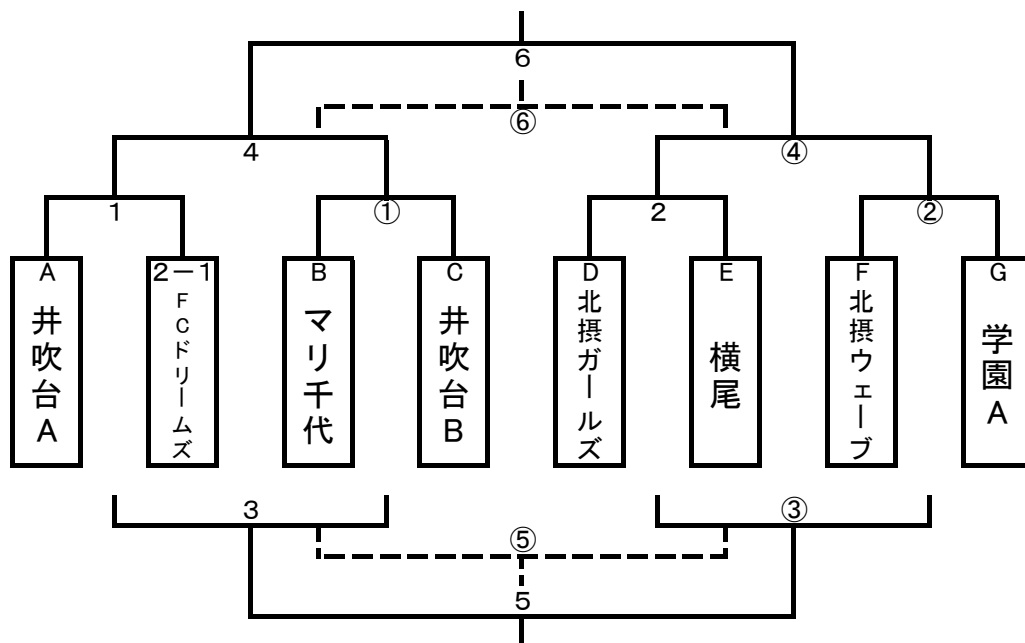

【グループF】

	北摂W	西宮	但馬	勝	分	負	勝点	得点	失点	得失	順位
北摂W	—	1 - 1	8 - 0	1	1	0	4	9	1	8	1
西宮	1 - 1	—	5 - 0	1	1	0	4	6	1	5	2
但馬	0 - 8	0 - 5	—	0	0	2	0	0	13	-13	3

【グループG】

	学園A	淡路	コスモ	勝	分	負	勝点	得点	失点	得失	順位
学園A	—	2 - 0	1 - 0	2	0	0	6	3	0	3	1
淡路	0 - 2	—	0 - 4	0	0	2	0	0	6	6	3
コスモ	0 - 1	4 - 0	—	1	0	1	3	4	1	5	2

勝点)勝:3点, 引分:1点, 負:0点

(順位の決定)勝点・得失点差・総得点・直接対戦結果・抽選の順 (棄権の場合)当該チームの当日のスコアを全て「0-5」で負けとする

第6回HYOGOなでしこCUP 決勝トーナメント

5月26日 神戸レディースフットボールセンター
(11:00-19:00)

【決勝トーナメント】

【決勝トーナメント進行表】

5月26日 神戸レディースフットボールセンター										
試合 時刻	Aコート					Bコート				
	対戦			審判		対戦			審判	
1 11:45	井吹台A	-	FCドリームズ	学園A		①	マリ千代	-	井吹台B	北摂G
2 12:30	北摂G	-	横尾	1勝		②	北摂W	-	学園A	①勝
3 13:30	1負	-	①負	2勝		③	2負	-	②負	②勝
4 14:15	1勝	-	①勝	3勝		④	2勝	-	②勝	③勝
5 15:00	3勝	-	③勝	4勝		⑤	3負	-	③負	④勝
6 15:45	4勝	-	④勝	5勝		⑥	4負	-	④負	⑤勝
7 16:30	表彰式・閉会式									