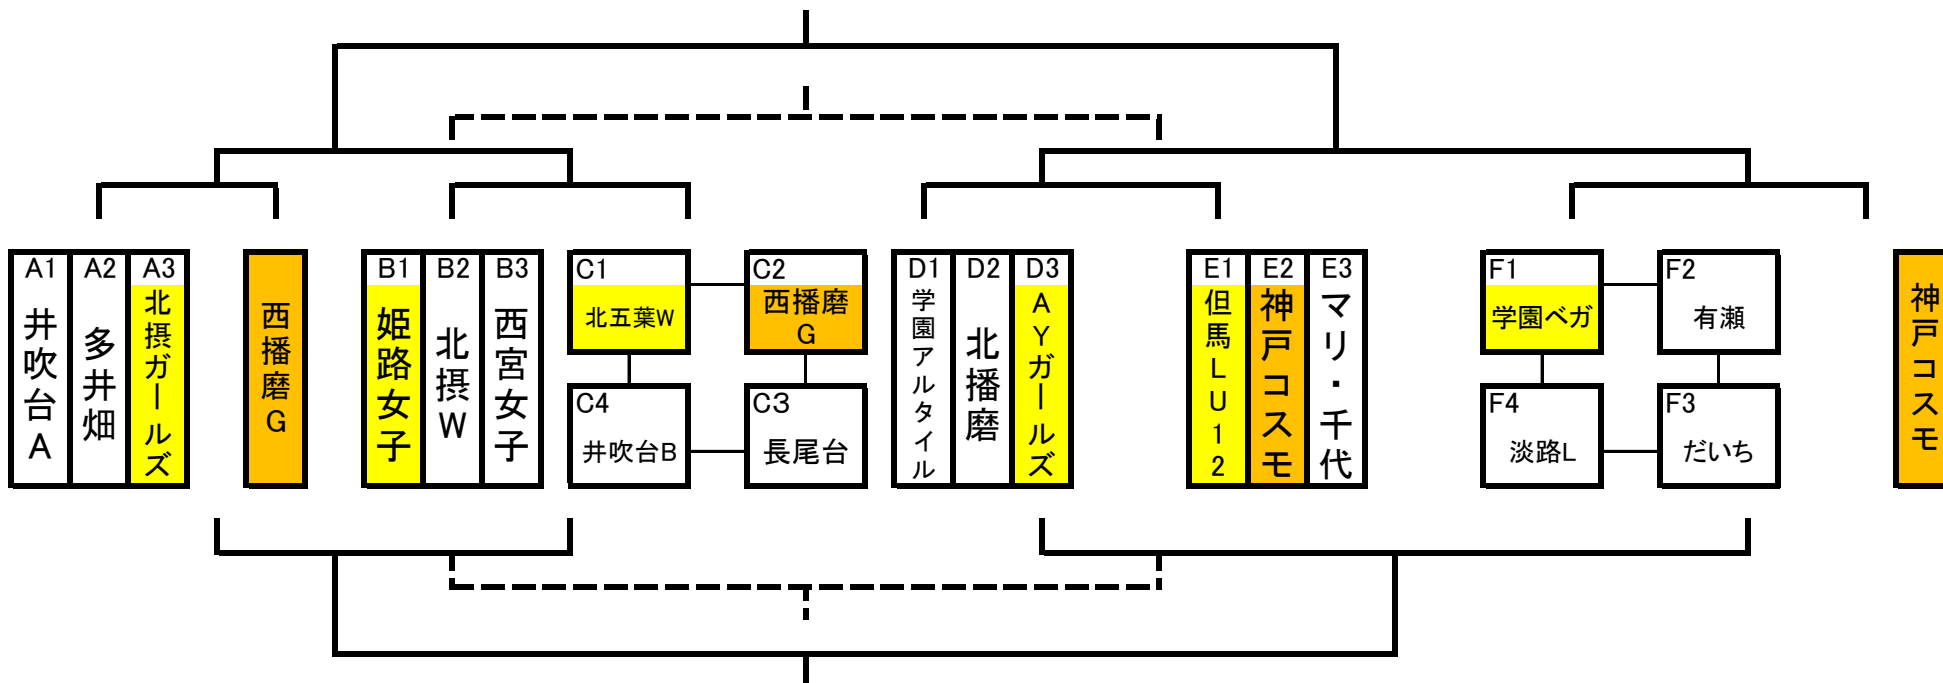

第36回兵庫県小学生女子サッカー大会

【予選リーグチーム分け・決勝トーナメント試合組合せ】

【予選】10月14日：しあわせの村，垂水健康公園
【決勝】10月21日：神戸レディースフットボールセンター

【予選リーグ試合進行表】

10月14日：しあわせの村球技場(会場担当：(前)多井畑・(後)北摂G)						10月14日：垂水健康公園球技場(会場担当：(前)学園・(後)有瀬)					
試合時刻	Aコート		Bコート		試合時刻	Aコート		Bコート			
	対戦	審判	対戦	審判		対戦	審判	対戦	審判		
1 10:30	井吹台A	4 - 0	多井畑	北五葉W	① 10:30	学園アル	1 - 0	北播磨	だいち		
2 11:15	北五葉W	1 - 0	西播磨	井吹台A	② 11:15	学園ベガ	13 - 0	有瀬	但馬		
3 12:00	井吹台A	0 - 4	北摂G	多井畑	③ 12:00	学園アル	1 - 3	AYガールズ	北播磨		
4 12:45	北五葉W	7 - 0	井吹台B	北摂G	④ 12:45	学園ベガ	3 - 0	淡路L	AYガールズ		
5 13:30	多井畑	0 - 7	北摂G	井吹台B	⑤ 13:30	北播磨	2 - 2	AYガールズ	淡路L		
6 14:15					⑥ 14:15						

【備考(予選リーグ)】

- ・予選リーグは勝点制(勝3点，引分1点，負0点)とし，順位選定は勝点→得失点差→総得点→直接対決の勝者→抽選の順とする。
- ・棄権の場合，当該チームの当日のスコアを全て「0-5」で負けとする。
- ・各グループの1位が決勝トーナメントに進出する。
- ・各グループの2位で成績最上位チームと成績2位チームが，決勝トーナメントに進出する。順位選定は，勝点→得失点差→総得点→抽選の順とする。
- ・各グループの2位で成績3位チームが，大会第9位(次点)とする。順位選定は，勝点→得失点差→総得点→抽選の順とする。

第36回兵庫県小学生女子サッカー大会 予選リーグ戦績表

【グループA】

	井吹台A	多井畑	北摂G	勝	分	負	勝点	得点	失点	得失	順位
井吹台A	-	4 - 0	0 - 4	1	0	1	3	4	4	0	2
多井畑	0 - 4	-	0 - 7	0	0	2	0	0	11	-11	3
北摂G	4 - 0	7 - 0	-	2	0	0	6	11	0	11	1

【グループB】

	姫路	北摂W	西宮	勝	分	負	勝点	得点	失点	得失	順位
姫路	-	2 - 1	0 - 0	1	1	0	4	2	1	1	1
北摂W	1 - 2	-	0 - 0	0	1	0	1	1	2	-1	3
西宮	0 - 0	0 - 0	-	0	2	0	2	0	0	0	2