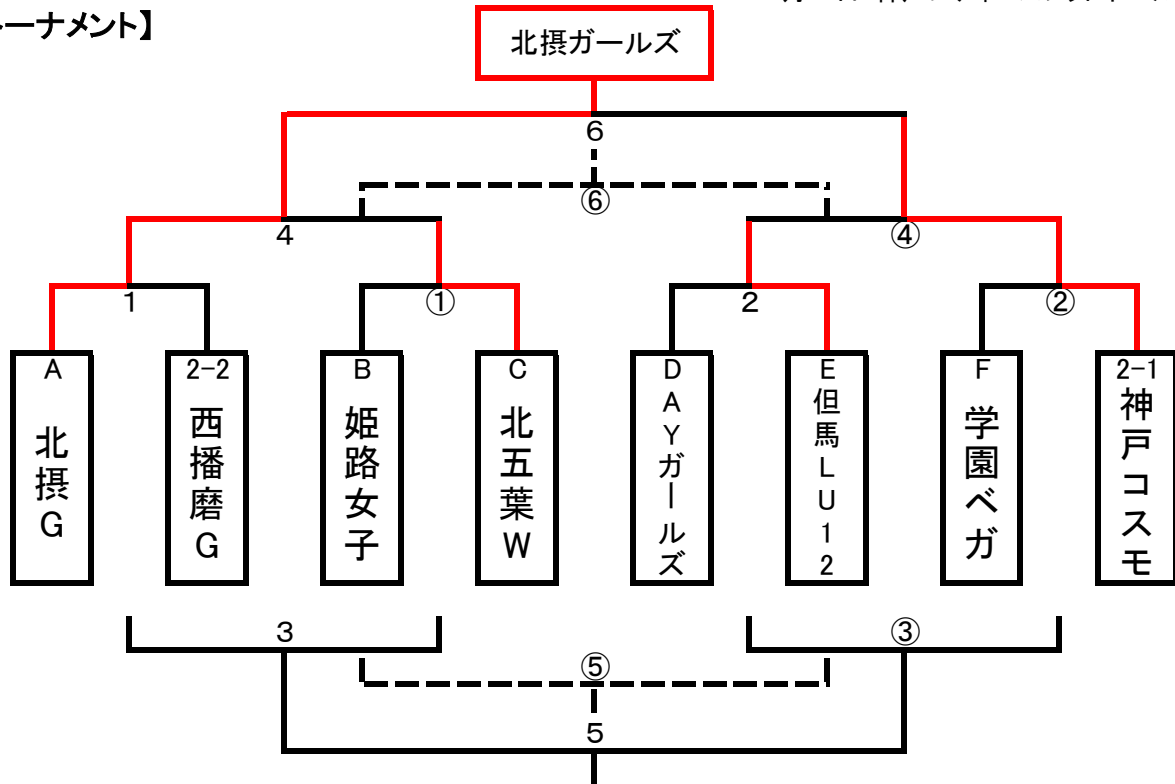

第36回兵庫県小学生女子サッカー大会 決勝トーナメント

10月21日：神戸レディースフットボールセンター

【決勝トーナメント】

【決勝トーナメント試合進行表】

10月21日：神戸レディースフットボールセンター														
試合	時刻	Aコート				Bコート								
		対戦		審判	対戦		審判							
1	10:30	北撮G	5	-	0	西播磨G	学園ベガ	①	姫路女子	2 (1 PK 2)	-	2	北五葉W	AYガールズ
2	11:15	AYガールズ	0	-	1	但馬LU12	北撮G	②	学園ベガ	0 (3 PK 4)	-	0	神戸コスモ	北五葉W
3	12:15	西播磨G	2	-	0	姫路女子	但馬LU12	③	AYガールズ	2	-	0	学園ベガ	神戸コスモ
4	13:00	北撮G	2	-	0	北五葉W	西播磨G	④	但馬LU12	0 (2 PK 3)	-	0	神戸コスモ	AYガールズ
5	13:45	西播磨G	3	-	1	AYガールズ	北撮G	⑤	姫路女子	0	-	2	学園ベガ	神戸コスモ
6	14:30	北撮G	4	-	0	神戸コスモ	西播磨G	⑥	北五葉W	3	-	1	但馬LU12	学園ベガ
7	15:15	表彰式・閉会式												

【備考】

- ・同点の場合は3人によるPK戦を行い、3人で勝敗が決しない場合はサドンデス方式により勝敗を決する。
- ・決勝戦のみ同点の場合は10分間(5分-5分)の延長戦を行い、それでも決しない場合はPK戦(3人制)を行う。

【最終順位】

優勝	北撮ガールズ	準優勝	神戸コスモ	第3位	北五葉W	第4位	但馬LU12
第5位	西播磨ガールズ	第6位	AYガールズ	第7位	学園ベガ	第8位	姫路女子