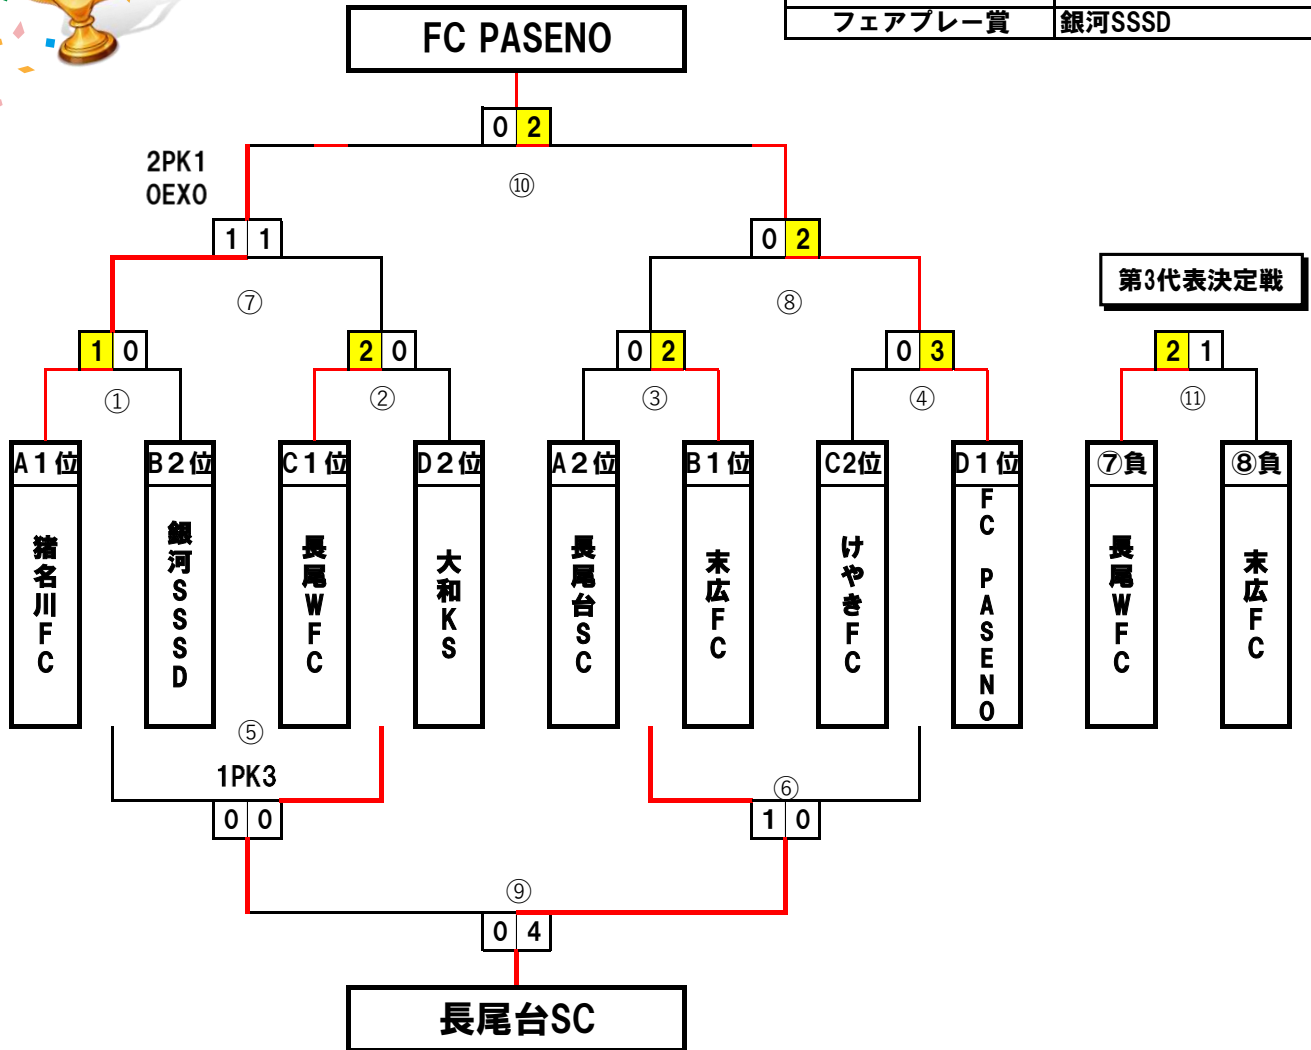

# 日刊スポーツ杯第25回関西小学生サッカー北摂大会

予選リーグ結果

2018年12月15日

猪名川町スポーツセンター グラウンド

A 組		猪名川FC	長尾台SC	天神川SC	勝	負	分	勝点	得点	失点	得失	順位
川猪 1	猪名川FC		2 ○ 1	6 ○ 0	2	0	0	6	8	1	7	1
宝塚 4	長尾台SC	1 ● 2		2 △ 2	0	1	1	1	3	4	-1	2
伊丹 3	天神川SC	0 ● 6	2 △ 2		0	1	1	1	2	8	-6	3

B 組		銀河SSSD	末広FC	伊丹桜台SC	勝	負	分	勝点	得点	失点	得失	順位
川猪 2	銀河SSSD		0 ● 2	4 ○ 0	1	1	0	3	4	2	2	2
宝塚 1	末広FC	2 ○ 0		3 ○ 1	2	0	0	6	5	1	4	1
伊丹 4	伊丹桜台SC	0 ● 4	1 ● 3		0	2	0	0	1	7	-6	3

C 組		けやきFC	長尾WFC	笹原SC	勝	負	分	勝点	得点	失点	得失	順位
川猪 3	けやきFC		1 ● 2	2 ○ 0	1	1	0	3	3	2	1	2
宝塚 2	長尾WFC	2 ○ 1		1 △ 1	1	0	1	4	3	2	1	1
伊丹 1	笹原SC	0 ● 2	1 △ 1		0	1	1	1	1	3	-2	3

D 組		大和KS	すみれFC	FC PASENO	勝	負	分	勝点	得点	失点	得失	順位
川猪 4	大和KS		2 ○ 1	0 ● 4	1	1	0	3	2	5	-3	2
宝塚 3	すみれFC	1 ● 2		0 ● 2	0	2	0	0	1	4	-3	3
伊丹 2	FC PASENO	4 ○ 0	2 ○ 0		2	0	0	6	6	0	6	1

北ピッチ				REFEREE	KICK Off	南ピッチ				REFEREE		
① A1	猪名川FC	2 - 1	長尾台SC	A2	銀河SSSD 末広FC	10:00	② C1	けやきFC	1 - 2	長尾WFC	C2	大和KS すみれFC
① B1	銀河SSSD	0 - 2	末広FC	B2	猪名川FC 長尾台SC	11:00	② D1	大和KS	2 - 1	すみれFC	D2	けやきFC 長尾WFC
① A2	長尾台SC	2 - 2	天神川SC	A3	末広FC 伊丹桜台SC	12:00	② C2	長尾WFC	1 - 1	笹原SC	C3	すみれFC FC PASENO
① B2	末広FC	3 - 1	伊丹桜台SC	B3	長尾台SC 天神川SC	13:00	② D2	すみれFC	0 - 2	FC PASENO	D3	長尾WFC 笹原SC
① A3	天神川SC	0 - 6	猪名川FC	A1	伊丹桜台SC 銀河SSSD	14:00	② C3	笹原SC	0 - 2	けやきFC	C1	FC PASENO 大和KS
① B3	伊丹桜台SC	0 - 4	銀河SSSD	B1	天神川SC 猪名川FC	15:00	② D3	FC PASENO	4 - 0	大和KS	D1	笹原SC けやきFC

※レフリーは、左側 主審、右側 副審とします。

優勝	県大会第1代表	FC PASENO
準優勝	県大会第2代表	猪名川FC
第3位	県大会第3代表	長尾WFC
第3位		末広FC
TOPリーグ参入戦出場		FC PASENO
フェアプレー賞		銀河SSSD

北ピッチ				REFEREE	KICK Off	南ピッチ				REFEREE
準々決勝				主審 副審		準々決勝				主審 副審
① A1	猪名川FC	1 - 0	銀河SSSD B2		10:00	② C1	長尾WFC	2 - 0	大和KS D2	
③ A2	長尾台SC	0 - 2	末広FC B1		11:00	④ C2	けやきFC	0 - 3	FC PASENO D1	
敗者戦準決勝				主審 副審		敗者戦準決勝				主審 副審
⑤ ①負	銀河SSSD	1 PK 3 0 - 0	大和KS ②負		12:30	⑥ ③負	長尾台SC	1 - 0	けやきFC ④負	
準決勝				主審 副審		準決勝				主審 副審
⑦ ①勝	猪名川FC	2 PK 1 0 EX 0 1 - 1	長尾WFC ②勝		13:20	⑧ ③勝	末広FC	0 - 2	FC PASENO ④勝	
敗者戦決勝				主審 副審		敗者戦決勝				主審 副審
					14:20	⑨ ⑤勝	大和KS	0 - 4	長尾台SC ⑥勝	
決勝				主審 副審		第3代表決定戦				主審 副審
⑩ ⑦勝	猪名川FC	0 - 2	FC PASENO ⑧勝		15:10	⑪ ⑦負	長尾WFC	2 - 1	末広FC ⑧負	