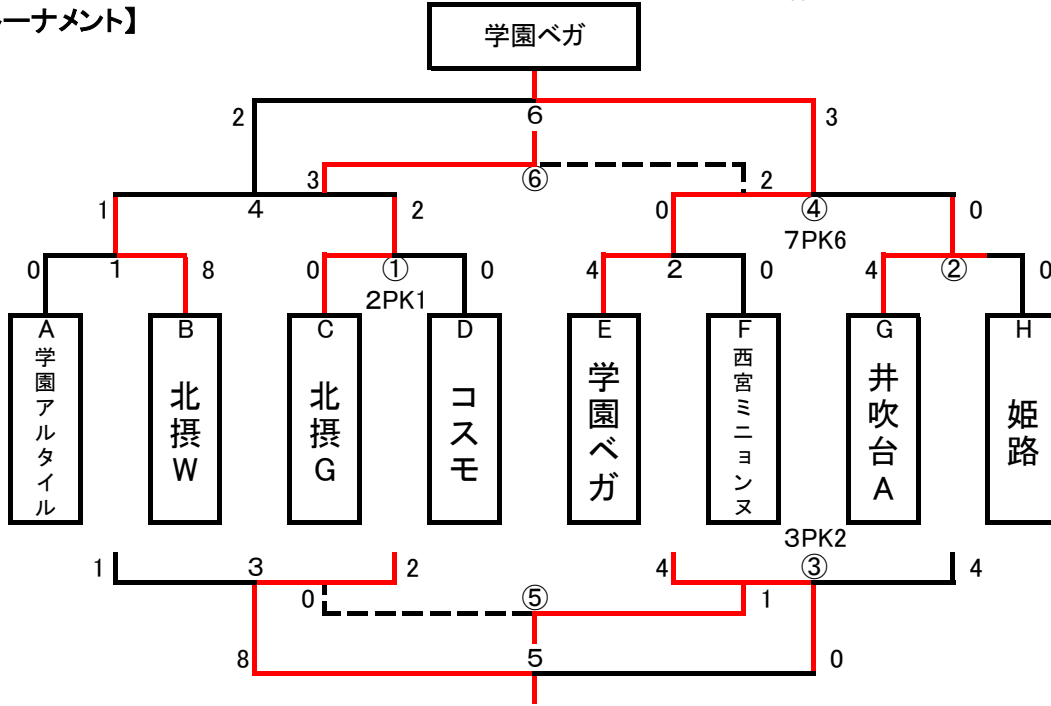

第37回兵庫県小学生女子サッカー大会 決勝トーナメント

10月20日：神戸レディースフットボールセンター

【決勝トーナメント】

【決勝トーナメント進行表】

10月20日：神戸レディースフットボールセンター													
試合 時刻	Aコート					Bコート							
	対戦				審判	対戦				審判			
1 10:30	学園アル	0	-	8	北摂W	井吹台A	①	北摂G	0 (2 PK)	0 (1)	コスモ	学園ベガ	
2 11:15	学園ベガ	4	-	0	西宮ミニヨンヌ	北摂W	②	井吹台A	4	-	0	姫路女子	北摂G
3 12:15	学園アル	1	-	2	コスモ	学園ベガ	③	西宮M	4 (3 PK)	4 (2)	姫路女子	井吹台A	
4 13:00	北摂W	1	-	2	北摂G	コスモ	④	学園ベガ	0 (7 PK)	0 (6)	井吹台A	西宮M	
5 13:45	コスモ	8	-	0	西宮M	学園ベガ	⑤	学園アル	0	-	1	姫路女子	北摂G
6 14:30	北摂G	2	-	3	学園ベガ	コスモ	⑥	北摂W	3	-	2	井吹台A	姫路女子
7 15:15	表彰式・閉会式												

【備考】

- ・同点の場合は3人によるPK戦を行い、3人で勝敗が決しない場合はサドンデス方式により勝敗を決する。
- ・決勝戦のみ同点の場合は10分間(5分-5分)の延長戦を行い、それでも決しない場合はPK戦(3人制)を行う。

【最終順位】

優勝	学園FCベガ	準優勝	北摂ガールズ	第3位	北摂ウェーブ	第4位	井吹台SCA
第5位	神戸コスモ	第6位	西宮ミニヨンヌ	第7位	姫路女子	第8位	学園アルタイル