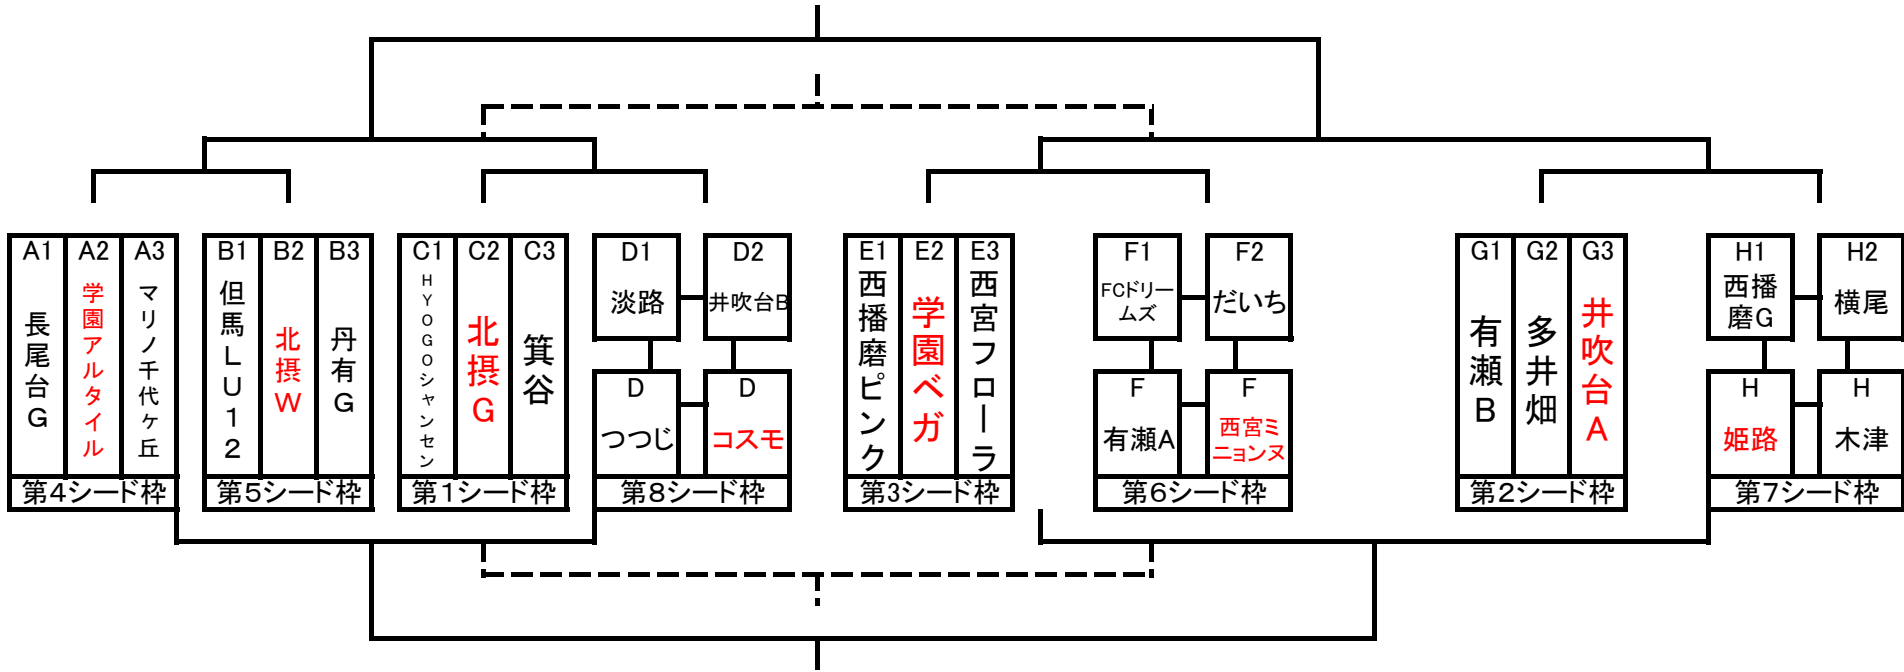

# 第37回兵庫県小学生女子サッカー大会 (時間変更)

【予選リーグチーム分け・決勝トーナメント試合組合せ】

【予選】10月13日：しあわせの村，垂水健康公園  
【決勝】10月20日：神戸レディースフットボールセンター

## 【予選リーグ試合進行表】

10月13日：しあわせの村球技場(会場担当：(北摂G・学園アル・つつじ・箕谷))										10月13日：垂水健康公園球技場(会場担当：(多井畑・西播磨G・有瀬・井吹台))									
試合時刻	Aコート			Bコート			試合時刻	Aコート			Bコート								
	対戦	対戦	審判	対戦	対戦	審判		対戦	対戦	審判	対戦	対戦	審判						
1 11:30	長尾台	0 - 0	学園アル	但馬・北摂W	① 淡路	1 - 0	井吹台B	シヤンセン・北摂G	1 11:30	ドリームズ	1 - 0	だいち	西播磨P・学園ベガ	① 西播磨G	3 - 0	横尾	有瀬B・多井畑		
2 12:15	但馬	0 - 2	北摂W	長尾台・学園アル	② シヤンセン	0 - 23	北摂G	淡路・つつじ	2 12:15	西播磨P	0 - 11	学園ベガ	ドリームズ・有瀬A	② 有瀬B	0 - 4	多井畑	西播磨G・姫路		
3 13:00	長尾台	1 - 0	マリ千代	但馬・丹有	③ 淡路	4 - 0	つつじ	シヤンセン・井吹台B	3 13:00	ドリームズ	0 - 2	有瀬A	西播磨P・だいち	③ 西播磨G	0 - 2	姫路	有瀬B・横尾		
4 13:45	但馬	1 - 0	丹有	長尾台・マリ千代	④ シヤンセン	0 - 15	箕谷	淡路・コスモ	4 13:45	西播磨P	0 - 16	西宮F	ドリームズ・木津	④ 有瀬B	0 - 19	井吹台A	西播磨G・西宮M		
5 14:30	学園アル	1 - 0	マリ千代	丹有・北摂W	⑤ 井吹台B	0 - 6	コスモ	つつじ・箕谷	5 14:30	だいち	1 - 5	西宮M	有瀬A・姫路	⑤ 横尾	8 - 1	木津	井吹台A・西宮F		
6 15:15	北摂W	5 - 0	丹有	マリ千代・学園アル	⑥ 北摂G	9 - 0	箕谷	コスモ・井吹台B	6 15:15	学園ベガ	5 - 0	西宮F	だいち・横尾	⑥ 多井畑	0 - 6	井吹台A	木津・西宮M		
7 16:00		-			⑦ つつじ	0 - 6	コスモ	箕谷・北摂G	7 16:00	有瀬A	0 - 2	西宮M	学園ベガ・多井畑	⑦ 姫路	10 - 0	木津	井吹台A・西宮F		

【備考(予選リーグ)】

- ・予選リーグは勝点制(勝3点, 引分1点, 負0点)とし, 順位選定は勝点→得失点差→総得点→直接対決の勝者→抽選の順とする。
- ・棄権の場合, 当該チームの当日のスコアを全て「0-5」で負けとする。
- ・各グループの1位が決勝トーナメントに進出する。