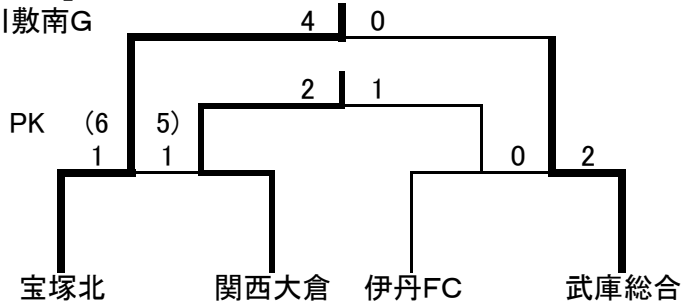

＜チャレンジ決勝トーナメント＞ 8月13日

【1位決定トーナメント】

猪名川河川敷南G

- 第1位 宝塚北
- 第2位 武庫総合
- 第3位 関西大倉
- 第4位 伊丹FC