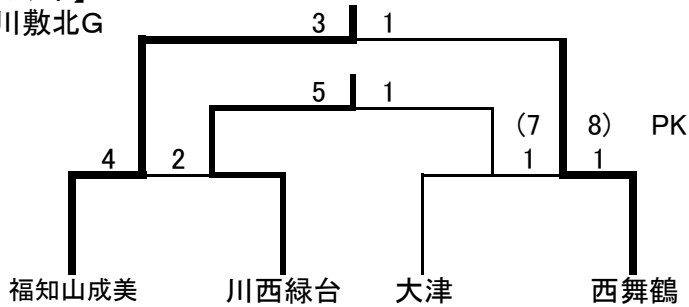

猪名川河川敷南G

- 第1位 宝塚北
- 第2位 武庫総合
- 第3位 関西大倉
- 第4位 伊丹FC

【5位決定トーナメント】

市尼崎第二G

- 第5位 伊丹西
- 第6位 市尼崎
- 第7位 北摂三田
- 第8位 箕面自由

【9位決定トーナメント】

猪名川河川敷北G

- 第9位 福知山成美
- 第10位 西舞鶴
- 第11位 川西緑台
- 第12位 大津

【13位決定トーナメント】

伊丹スポーツセンターG

- 第13位 市伊丹
- 第14位 県尼崎
- 第15位 京都八幡
- 第16位 天理

＜カップ戦 トーナメント＞ 8月15日

【1位決定トーナメント】
県伊丹G

- 第1位 大産大高校
- 第2位 摂津
- 第3位 県伊丹
- 第4位 川西北陵

【5位決定トーナメント】
伊丹北G

- 第5位 三田祥雲館
- 第6位 伊丹北
- 第7位 高知丸の内
- 第8位 宝塚西