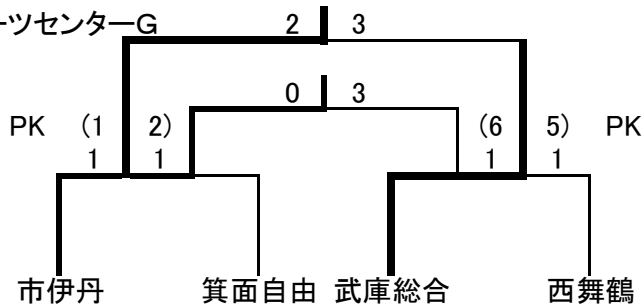

【Cグループ】

猪名川河川敷北G

- 第1位 伊丹FC
- 第2位 伊丹西
- 第3位 大津
- 第4位 京都八幡

【Dグループ】

伊丹スポーツセンターG

- 第1位 武庫総合
- 第2位 箕面自由
- 第3位 西舞鶴
- 第4位 市伊丹

＜チャレンジ決勝トーナメント＞ 8月13日

【1位決定トーナメント】