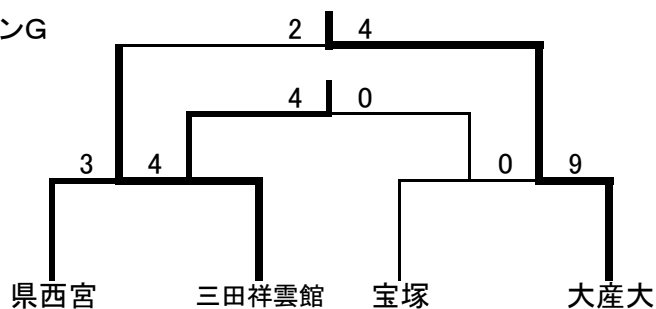

【13位決定トーナメント】

伊丹スポーツセンターG

- 第13位 市伊丹
- 第14位 県尼崎
- 第15位 京都八幡
- 第16位 天理

＜カップ戦 トーナメント＞ 8月15日

【1位決定トーナメント】
県伊丹G

- 第1位 大産大高校
- 第2位 摂津
- 第3位 県伊丹
- 第4位 川西北陵

【5位決定トーナメント】
伊丹北G

- 第5位 三田祥雲館
- 第6位 伊丹北
- 第7位 高知丸の内
- 第8位 宝塚西

【9位決定トーナメント】
伊丹スポーツセンターG

- 第9位 県西宮
- 第10位 明石商業
- 第11位 県芦屋
- 第12位 豊島

【13位決定トーナメント】
県宝塚G

- 第13位 龍野
- 第14位 小野
- 第15位 修道
- 第16位 宝塚

＜カップ戦 トーナメント＞ 8月14日

【Aブロック】

伊丹スポセンG

- 第1位 大産大高校
- 第2位 三田祥雲館
- 第3位 県西宮
- 第4位 宝塚