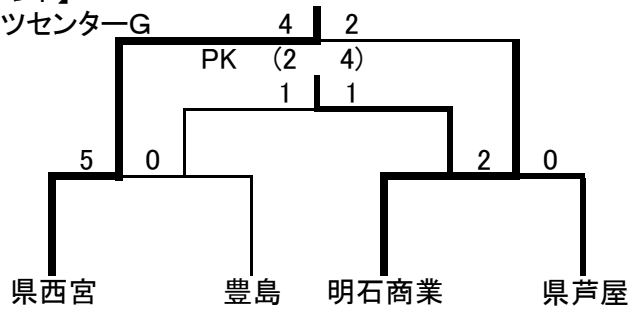

【13位決定トーナメント】

伊丹スポーツセンターG

- 第13位 市伊丹
- 第14位 県尼崎
- 第15位 京都八幡
- 第16位 天理

＜カップ戦 トーナメント＞ 8月15日

【1位決定トーナメント】
県伊丹G

- 第1位 大産大高校
- 第2位 摂津
- 第3位 県伊丹
- 第4位 川西北陵

【5位決定トーナメント】
伊丹北G

- 第5位 三田祥雲館
- 第6位 伊丹北
- 第7位 高知丸の内
- 第8位 宝塚西

【9位決定トーナメント】
伊丹スポーツセンターG

- 第9位 県西宮
- 第10位 明石商業
- 第11位 県芦屋
- 第12位 豊島

【13位決定トーナメント】
県宝塚G

- 第13位 龍野
- 第14位 小野
- 第15位 修道
- 第16位 宝塚

＜カップ戦 トーナメント＞ 8月14日

【Aブロック】

伊丹スポセンG

- 第1位 大産大高校
- 第2位 三田祥雲館
- 第3位 県西宮
- 第4位 宝塚