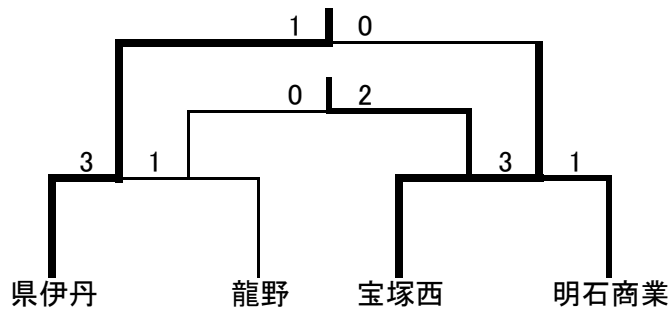

【9位決定トーナメント】
伊丹スポーツセンターG

- 第9位 県西宮
- 第10位 明石商業
- 第11位 県芦屋
- 第12位 豊島

【13位決定トーナメント】
県宝塚G

- 第13位 龍野
- 第14位 小野
- 第15位 修道
- 第16位 宝塚

＜カップ戦 トーナメント＞ 8月14日

【Aブロック】

伊丹スポセンG

- 第1位 大産大高校
- 第2位 三田祥雲館
- 第3位 県西宮
- 第4位 宝塚

【Bブロック】

猪名川河川敷南G

- 第1位 川西北陵
- 第2位 高知丸の内
- 第3位 豊島
- 第4位 小野

【Cブロック】

県伊丹G

- 第1位 県伊丹
- 第2位 宝塚西
- 第3位 明石商業
- 第4位 龍野

【Dブロック】

伊丹北G

- 第1位 摂津
- 第2位 伊丹北
- 第3位 県芦屋
- 第4位 修道