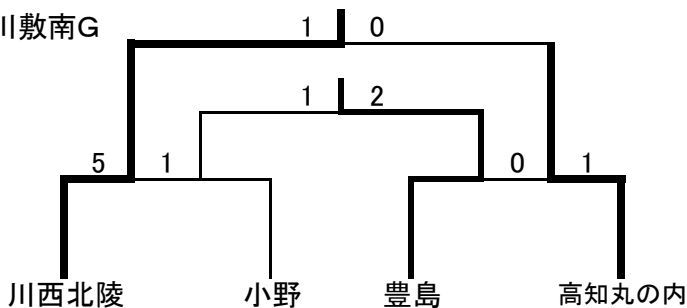

【13位決定トーナメント】

伊丹スポーツセンターG

- 第13位 市伊丹
- 第14位 県尼崎
- 第15位 京都八幡
- 第16位 天理

＜カップ戦 トーナメント＞ 8月15日

【1位決定トーナメント】
県伊丹G

- 第1位 大産大高校
- 第2位 摂津
- 第3位 県伊丹
- 第4位 川西北陵

【5位決定トーナメント】
伊丹北G

- 第5位 三田祥雲館
- 第6位 伊丹北
- 第7位 高知丸の内
- 第8位 宝塚西

【9位決定トーナメント】
伊丹スポーツセンターG

- 第9位 県西宮
- 第10位 明石商業
- 第11位 県芦屋
- 第12位 豊島

【13位決定トーナメント】
県宝塚G

- 第13位 龍野
- 第14位 小野
- 第15位 修道
- 第16位 宝塚

＜カップ戦 トーナメント＞ 8月14日

【Aブロック】

伊丹スポセンG

- 第1位 大産大高校
- 第2位 三田祥雲館
- 第3位 県西宮
- 第4位 宝塚

【Bブロック】

猪名川河川敷南G

- 第1位 川西北陵
- 第2位 高知丸の内
- 第3位 豊島
- 第4位 小野

【Cブロック】

県伊丹G

- 第1位 県伊丹
- 第2位 宝塚西
- 第3位 明石商業
- 第4位 龍野

【Dブロック】

伊丹北G