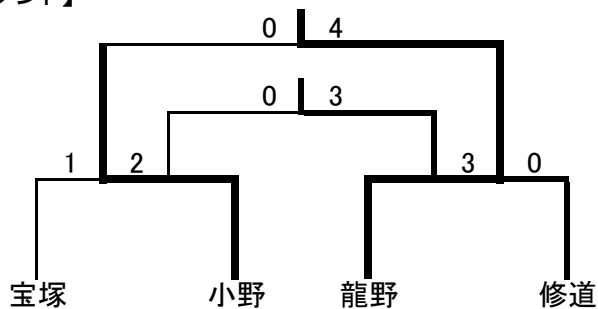

【13位決定トーナメント】

伊丹スポーツセンターG

- 第13位 市伊丹
- 第14位 県尼崎
- 第15位 京都八幡
- 第16位 天理

＜カップ戦 トーナメント＞ 8月15日

【1位決定トーナメント】
県伊丹G

- 第1位 大産大高校
- 第2位 摂津
- 第3位 県伊丹
- 第4位 川西北陵

【5位決定トーナメント】
伊丹北G

- 第5位 三田祥雲館
- 第6位 伊丹北
- 第7位 高知丸の内
- 第8位 宝塚西

【9位決定トーナメント】
伊丹スポーツセンターG

- 第9位 県西宮
- 第10位 明石商業
- 第11位 県芦屋
- 第12位 豊島

【13位決定トーナメント】
県宝塚G

- 第13位 龍野
- 第14位 小野
- 第15位 修道
- 第16位 宝塚

＜カップ戦 トーナメント＞ 8月14日

【Aブロック】

伊丹スポセンG

- 第1位 大産大高校
- 第2位 三田祥雲館
- 第3位 県西宮
- 第4位 宝塚