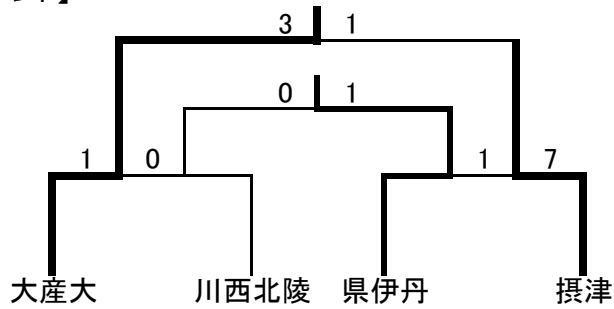

【13位決定トーナメント】

伊丹スポーツセンターG

- 第13位 市伊丹
- 第14位 県尼崎
- 第15位 京都八幡
- 第16位 天理

＜カップ戦 トーナメント＞ 8月15日

【1位決定トーナメント】
県伊丹G

- 第1位 大産大高校
- 第2位 摂津
- 第3位 県伊丹
- 第4位 川西北陵

【5位決定トーナメント】
伊丹北G

- 第5位 三田祥雲館
- 第6位 伊丹北
- 第7位 高知丸の内
- 第8位 宝塚西

【9位決定トーナメント】
伊丹スポーツセンターG

- 第9位 県西宮
- 第10位 明石商業
- 第11位 県芦屋
- 第12位 豊島

【13位決定トーナメント】
県宝塚G

- 第13位 龍野
- 第14位 小野
- 第15位 修道
- 第16位 宝塚

＜カップ戦 トーナメント＞ 8月14日

【Aブロック】

伊丹スポセンG

- 第1位 大産大高校
- 第2位 三田祥雲館
- 第3位 県西宮
- 第4位 宝塚