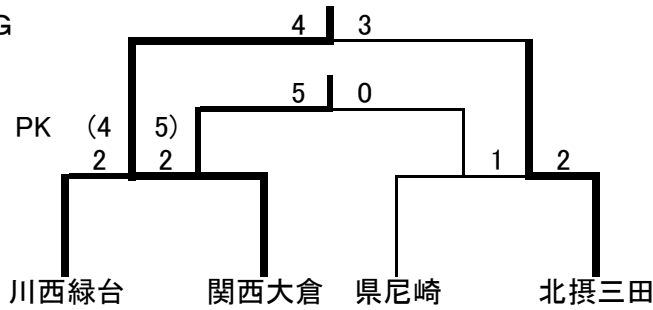

【Bグループ】

川西緑台G

- 第1位 関西大倉
- 第2位 北摂三田
- 第3位 川西緑台
- 第4位 県尼崎