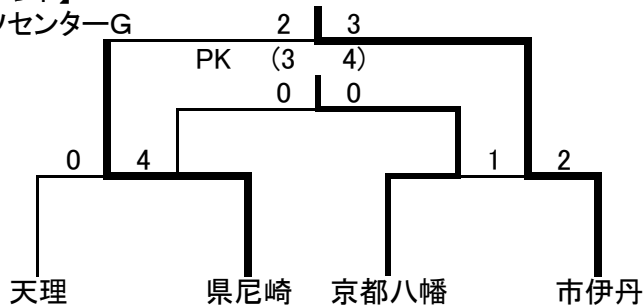

猪名川河川敷南G

- 第1位 宝塚北
- 第2位 武庫総合
- 第3位 関西大倉
- 第4位 伊丹FC

【5位決定トーナメント】

市尼崎第二G

- 第5位 伊丹西
- 第6位 市尼崎
- 第7位 北摂三田
- 第8位 箕面自由

【9位決定トーナメント】

猪名川河川敷北G

- 第9位 福知山成美
- 第10位 西舞鶴
- 第11位 川西緑台
- 第12位 大津

【13位決定トーナメント】

伊丹スポーツセンターG

- 第13位 市伊丹
- 第14位 県尼崎
- 第15位 京都八幡
- 第16位 天理

＜カップ戦 トーナメント＞ 8月15日

【1位決定トーナメント】
県伊丹G

- 第1位 大産大高校
- 第2位 摂津
- 第3位 県伊丹
- 第4位 川西北陵

【5位決定トーナメント】
伊丹北G

- 第5位 三田祥雲館
- 第6位 伊丹北
- 第7位 高知丸の内
- 第8位 宝塚西