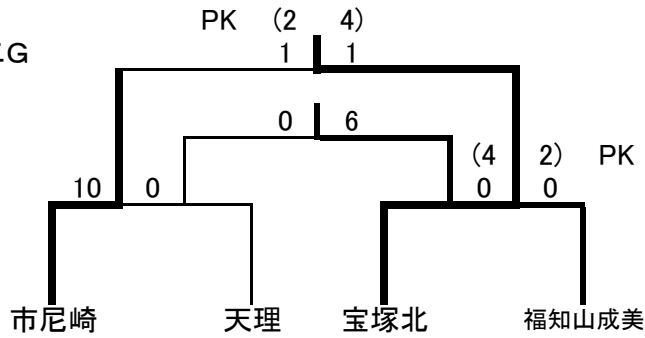

平成25年度 阪神サマーサッカーコンテスト(結果)

<チャレンジ予選トーナメント> 8月12日

【Aグループ】

市尼崎第二G

- 第1位 宝塚北
- 第2位 市尼崎
- 第3位 福知山成美
- 第4位 天理