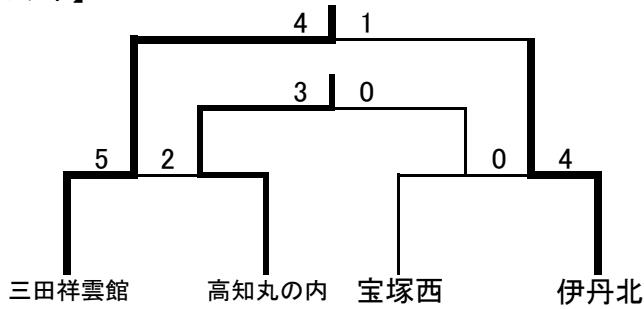

【13位決定トーナメント】

伊丹スポーツセンターG

- 第13位 市伊丹
- 第14位 県尼崎
- 第15位 京都八幡
- 第16位 天理

＜カップ戦 トーナメント＞ 8月15日

【1位決定トーナメント】
県伊丹G

- 第1位 大産大高校
- 第2位 摂津
- 第3位 県伊丹
- 第4位 川西北陵

【5位決定トーナメント】
伊丹北G

- 第5位 三田祥雲館
- 第6位 伊丹北
- 第7位 高知丸の内
- 第8位 宝塚西

【9位決定トーナメント】
伊丹スポーツセンターG

- 第9位 県西宮
- 第10位 明石商業
- 第11位 県芦屋
- 第12位 豊島

【13位決定トーナメント】
県宝塚G

- 第13位 龍野
- 第14位 小野
- 第15位 修道
- 第16位 宝塚

＜カップ戦 トーナメント＞ 8月14日

【Aブロック】

伊丹スポセンG

- 第1位 大産大高校
- 第2位 三田祥雲館
- 第3位 県西宮
- 第4位 宝塚