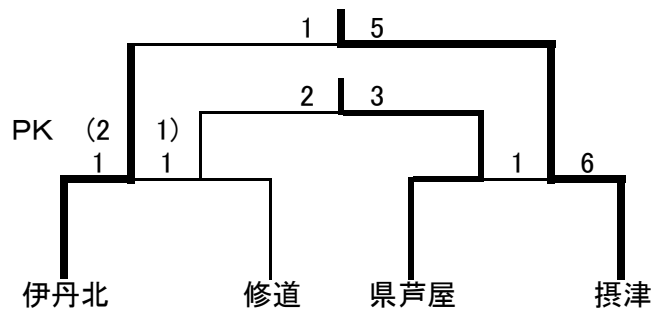

【9位決定トーナメント】
伊丹スポーツセンターG

- 第9位 県西宮
- 第10位 明石商業
- 第11位 県芦屋
- 第12位 豊島

【13位決定トーナメント】
県宝塚G

- 第13位 龍野
- 第14位 小野
- 第15位 修道
- 第16位 宝塚

＜カップ戦 トーナメント＞ 8月14日

【Aブロック】

伊丹スポセンG

- 第1位 大産大高校
- 第2位 三田祥雲館
- 第3位 県西宮
- 第4位 宝塚

【Bブロック】

猪名川河川敷南G

- 第1位 川西北陵
- 第2位 高知丸の内
- 第3位 豊島
- 第4位 小野

【Cブロック】

県伊丹G

- 第1位 県伊丹
- 第2位 宝塚西
- 第3位 明石商業
- 第4位 龍野

【Dブロック】

伊丹北G

- 第1位 摂津
- 第2位 伊丹北
- 第3位 県芦屋
- 第4位 修道