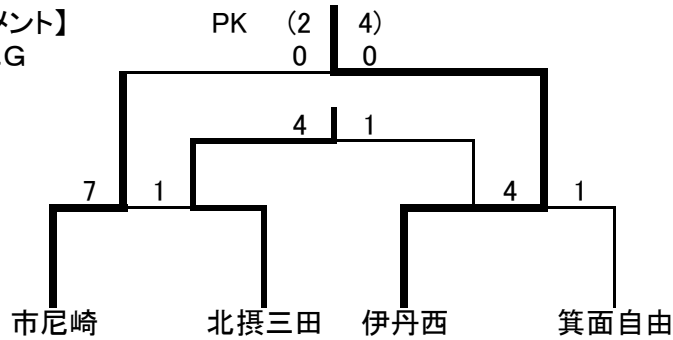

【5位決定トーナメント】

市尼崎第二G

- 第5位 伊丹西
- 第6位 市尼崎
- 第7位 北摂三田
- 第8位 箕面自由