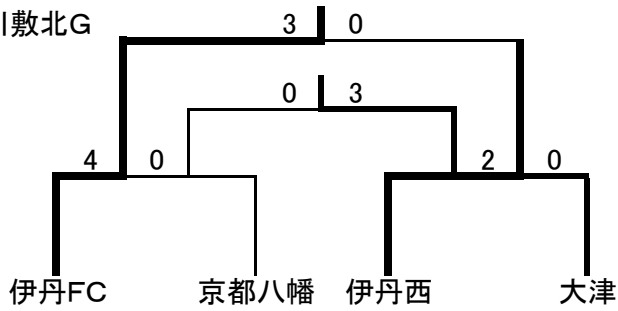

【Cグループ】

猪名川河川敷北G

- 第1位 伊丹FC
- 第2位 伊丹西
- 第3位 大津
- 第4位 京都八幡