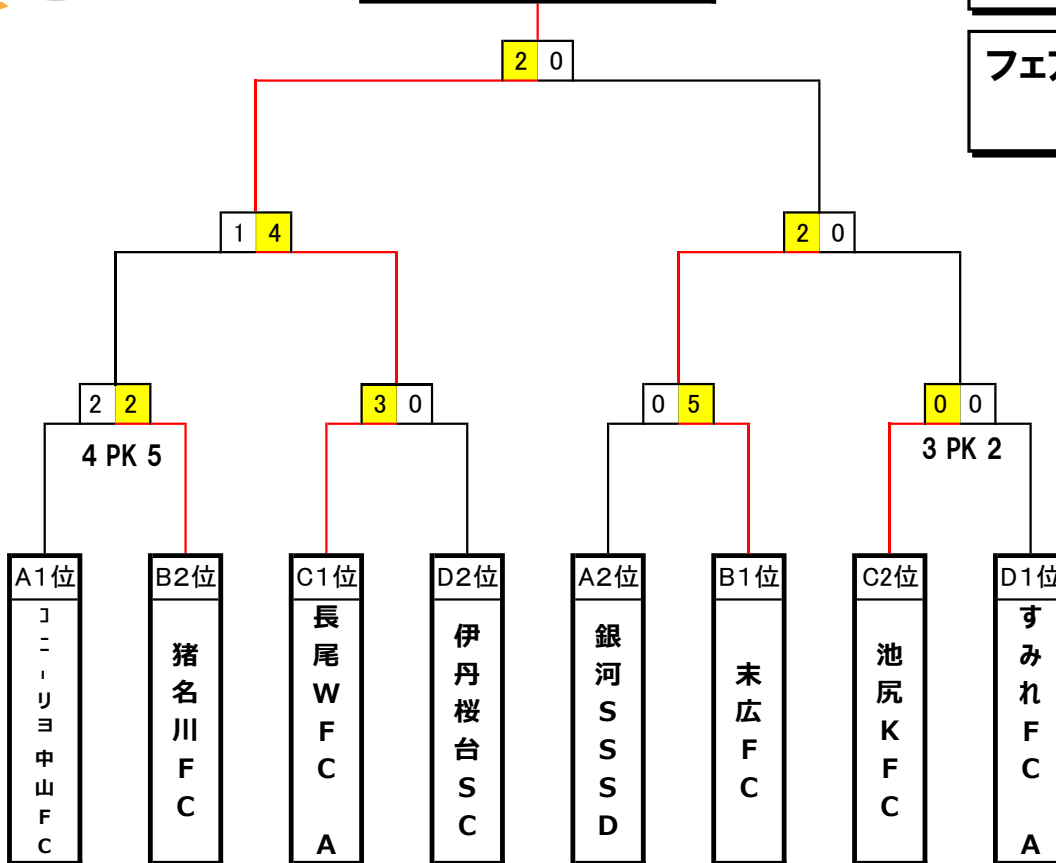

14. 予選リーグ組合せ表 2018年7月15日 猪名川町スポーツグラウンド

A 組		銀河SSSD	コニ-リヨ中山FC	有岡FC	勝	負	分	勝点	得点	失点	得失	順位
川猪1	銀河SSSD		1 ● 4	2 ○ 0	1	1	0	3	3	4	-1	2
宝塚4	コニ-リヨ中山FC	4 ○ 1		2 ○ 1	2	0	0	6	6	2	4	1
伊丹3	有岡FC	1 ● 2	0 ● 2		0	2	0	0	1	4	-3	3

B 組		猪名川FC	末広FC	FC PASENO	勝	負	分	勝点	得点	失点	得失	順位
川猪2	猪名川FC		0 ● 1	2 ○ 1	1	1	0	3	2	2	0	2
宝塚1	末広FC	1 ○ 0		0 △ 0	1	0	1	4	1	0	1	1
伊丹4	FC PASENO	1 ● 2	0 △ 0		0	1	1	1	1	2	-1	3

C 組		川西JSC	長尾WFC A	池尻KFC	勝	負	分	勝点	得点	失点	得失	順位
川猪3	川西JSC		0 ● 5	1 ○ 0	1	1	0	3	1	5	-4	3
宝塚2	長尾WFC A	5 ○ 0		1 ● 2	1	1	0	3	6	2	4	1
伊丹1	池尻KFC	0 ● 1	2 ○ 1		1	1	0	3	2	2	0	2

D 組		RGC	すみれFC A	伊丹桜台SC	勝	負	分	勝点	得点	失点	得失	順位
川猪4	RGC		0 ● 7	2 ● 5	0	2	0	0	2	12	-10	3
宝塚3	すみれFC A	7 ○ 0		5 ○ 0	2	0	0	6	12	0	12	1
伊丹2	伊丹桜台SC	5 ○ 2	0 ● 5		0	1	0	0	5	7	-2	2

15. 予選リーグスケジュール 2018年7月15日 猪名川町スポーツグラウンド

※レフリーは、左側 主審、右側 副審とします。

**優勝:長尾WFC A**

- 優勝:長尾WFC A**
- 準優勝:末広FC**
- 第3位:猪名川FC**
- 第3位:池尻KFC**
- フェアプレー賞  
:すみれFC A**

北ピッチ			REFEREE	KICK Off	南ピッチ			REFEREE	
<b>準々決勝</b>			主審		<b>準々決勝</b>			副審	
① A1	コニャリヨ中山FC	4 PK 5 2 - 2	猪名川FC B2		11:00	② C1	長尾WFC A	3 - 0	伊丹桜台SC D2
③ A2	銀河SSSD	0 - 5	末広FC B1		12:00	④ C2	池尻KFC	3 PK 2 0 - 0	すみれFC A D1
<b>準決勝</b>			主審		<b>準決勝</b>			副審	
⑤ ①勝	猪名川FC	1 - 4	長尾WFC A ②勝		13:30	⑥ ③勝	末広FC	2 - 0	池尻KFC ④勝
<b>決勝</b>			主審		<b>決勝</b>			副審	
					15:00	⑦ ⑤勝	長尾WFC A	2 - 0	末広FC ⑥勝