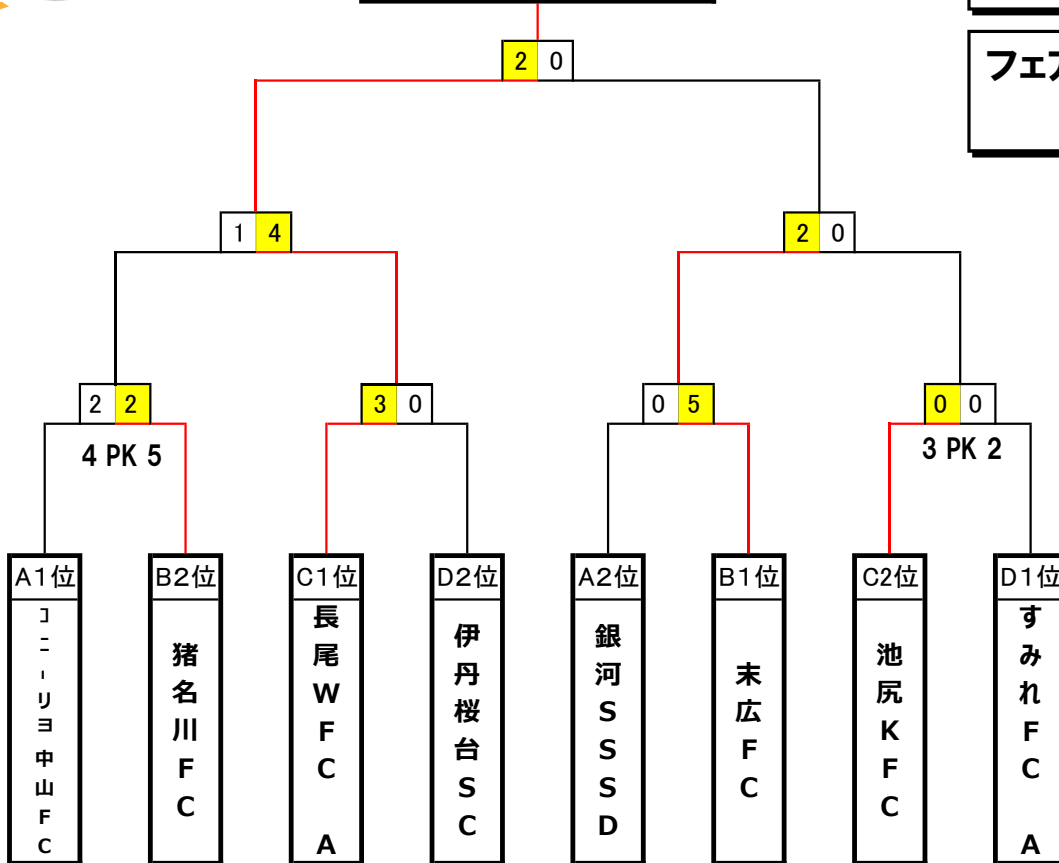

14. 予選リーグ組合せ表 2018年7月15日 猪名川町スポーツグラウンド

A 組		銀河SSSD	コニ-リヨ中山FC	有岡FC	勝	負	分	勝点	得点	失点	得失	順位
川猪1	銀河SSSD		1 ● 4	2 ○ 0	1	1	0	3	3	4	-1	2
宝塚4	コニ-リヨ中山FC	4 ○ 1		2 ○ 1	2	0	0	6	6	2	4	1
伊丹3	有岡FC	1 ● 2	0 ● 2		0	2	0	0	1	4	-3	3

B 組		猪名川FC	末広FC	FC PASENO	勝	負	分	勝点	得点	失点	得失	順位
川猪2	猪名川FC		0 ● 1	2 ○ 1	1	1	0	3	2	2	0	2
宝塚1	末広FC	1 ○ 0		0 △ 0	1	0	1	4	1	0	1	1
伊丹4	FC PASENO	1 ● 2	0 △ 0		0	1	1	1	1	2	-1	3

C 組		川西JSC	長尾WFC A	池尻KFC	勝	負	分	勝点	得点	失点	得失	順位
川猪3	川西JSC		0 ● 5	1 ○ 0	1	1	0	3	1	5	-4	3
宝塚2	長尾WFC A	5 ○ 0		1 ● 2	1	1	0	3	6	2	4	1
伊丹1	池尻KFC	0 ● 1	2 ○ 1		1	1	0	3	2	2	0	2

D 組		RGC	すみれFC A	伊丹桜台SC	勝	負	分	勝点	得点	失点	得失	順位
川猪4	RGC		0 ● 7	2 ● 5	0	2	0	0	2	12	-10	3
宝塚3	すみれFC A	7 ○ 0		5 ○ 0	2	0	0	6	12	0	12	1
伊丹2	伊丹桜台SC	5 ○ 2	0 ● 5		0	1	0	0	5	7	-2	2

15. 予選リーグスケジュール 2018年7月15日 猪名川町スポーツグラウンド

※レフリーは、左側 主審、右側 副審とします。

優勝:長尾WFC A

- 優勝:長尾WFC A
- 準優勝:末広FC
- 第3位:猪名川FC
- 第3位:池尻KFC
- フェアプレー賞
:すみれFC A

北ピッチ			REFEREE	KICK Off	南ピッチ			REFEREE		
準々決勝			主審	副審	準々決勝			主審	副審	
① A1	コニャリヨ中山FC	4 PK 5 2 - 2	猪名川FC	B2	11:00	② C1	長尾WFC A	3 - 0	伊丹桜台SC	D2
③ A2	銀河SSSD	0 - 5	末広FC	B1	12:00	④ C2	池尻KFC	3 PK 2 0 - 0	すみれFC A	D1
準決勝			主審	副審	準決勝			主審	副審	
⑤ ①勝	猪名川FC	1 - 4	長尾WFC A	②勝	13:30	⑥ ③勝	末広FC	2 - 0	池尻KFC	④勝
決勝			主審	副審	決勝			主審	副審	
					15:00	⑦ ⑤勝	長尾WFC A	2 - 0	末広FC	⑥勝