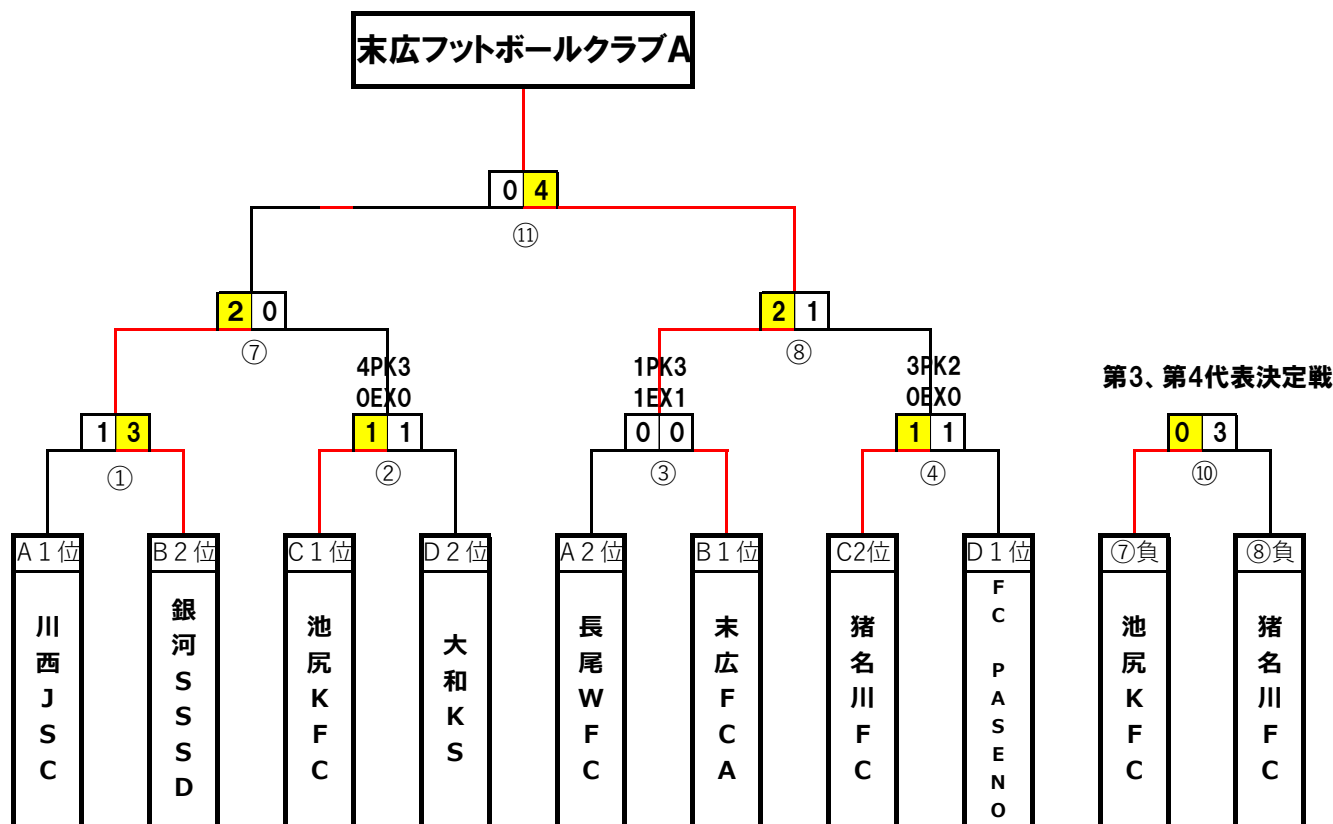

※レフリーは、左側 主審、右側 副審とします。

## 18. 予選2次リーグスケジュール 2019年10月20日 宝塚花屋敷グランドライフパートナーフィールド

東ピッチ				REFEREE	KICK Off	西ピッチ				REFEREE				
①	A①	長尾WFC	2 - 1	伊丹FCJr	A②	銀河SSSD 末広FCA	10:00	②	C①	猪名川FC	2 - 1	宝塚JrFC	C②	大和KS FC PASENO
①	B①	末広FCA	7 - 0	加茂西SC	B②	長尾WFC 伊丹FCJr	11:00	②	D①	FC PASENO	3 - 0	笹原SC	D②	猪名川FC 宝塚JrFC
①	A②	伊丹FCJr	3 - 4	川西JSC	A③	末広FCA 加茂西SC	12:00	②	C②	宝塚JrFC	1 - 1	池尻KFC	C③	FC PASENO 笹原SC
①	B②	加茂西SC	1 - 6	銀河SSSD	B③	伊丹FCJr 川西JSC	13:00	②	D②	笹原SC	0 - 0	大和KS	D③	宝塚JrFC 池尻KFC
①	A③	川西JSC	0 - 0	長尾WFC	A①	加茂西SC 銀河SSSD	14:00	②	C③	池尻KFC	3 - 2	猪名川FC	C①	笹原SC 大和KS
①	B③	銀河SSSD	2 - 2	末広FCA	B①	川西JSC 長尾WFC	15:00	②	D③	大和KS	1 - 2	FC PASENO	D①	池尻KFC 猪名川FC

※レフリーは、左側 主審、右側 副審とします。

19. 決勝トーナメント トーナメント表 2019年10月22日 川西市民グラウンド

優勝	第1代表	末広フットボールクラブA
準優勝	第2代表	銀河サッカースポーツ少年団
第3位	第3代表	猪名川フットボールクラブ
第3位	第4代表	伊丹池尻キッカーズフットボールクラブ
フェアプレー賞		大和キッカーズ

北ピッチ				REFEREE	KICK Off	南ピッチ				REFEREE				
<b>準々決勝</b>				主審	副審	<b>準々決勝</b>				主審	副審			
①	A1	川西JSC	1 - 3	銀河SSSD	B2		10:00	②	C1	池尻KFC	4 PK 3 1 - 1 0 EX 0	大和KS	D2	
③	A2	長尾WFC	1 PK 3 0 - 0 1 EX 1	末広FCA	B1		11:00	④	C2	猪名川FC	3 PK 2 1 - 1 0 EX 0	FC PASENO	D1	
<b>準決勝</b>				主審	副審	<b>準決勝</b>				主審	副審			
⑦	①勝	銀河SSSD	2 - 0	池尻KFC	②勝		12:30	⑧	③勝	末広FCA	2 - 1	猪名川FC	④勝	
<b>3位決定戦</b>				主審	副審	<b>決勝</b>				主審	副審			
⑩	⑦負	池尻KFC	0 - 3	猪名川FC	⑧負		14:00	⑪	⑦勝	銀河SSSD	0 - 4	末広FCA	⑧勝	