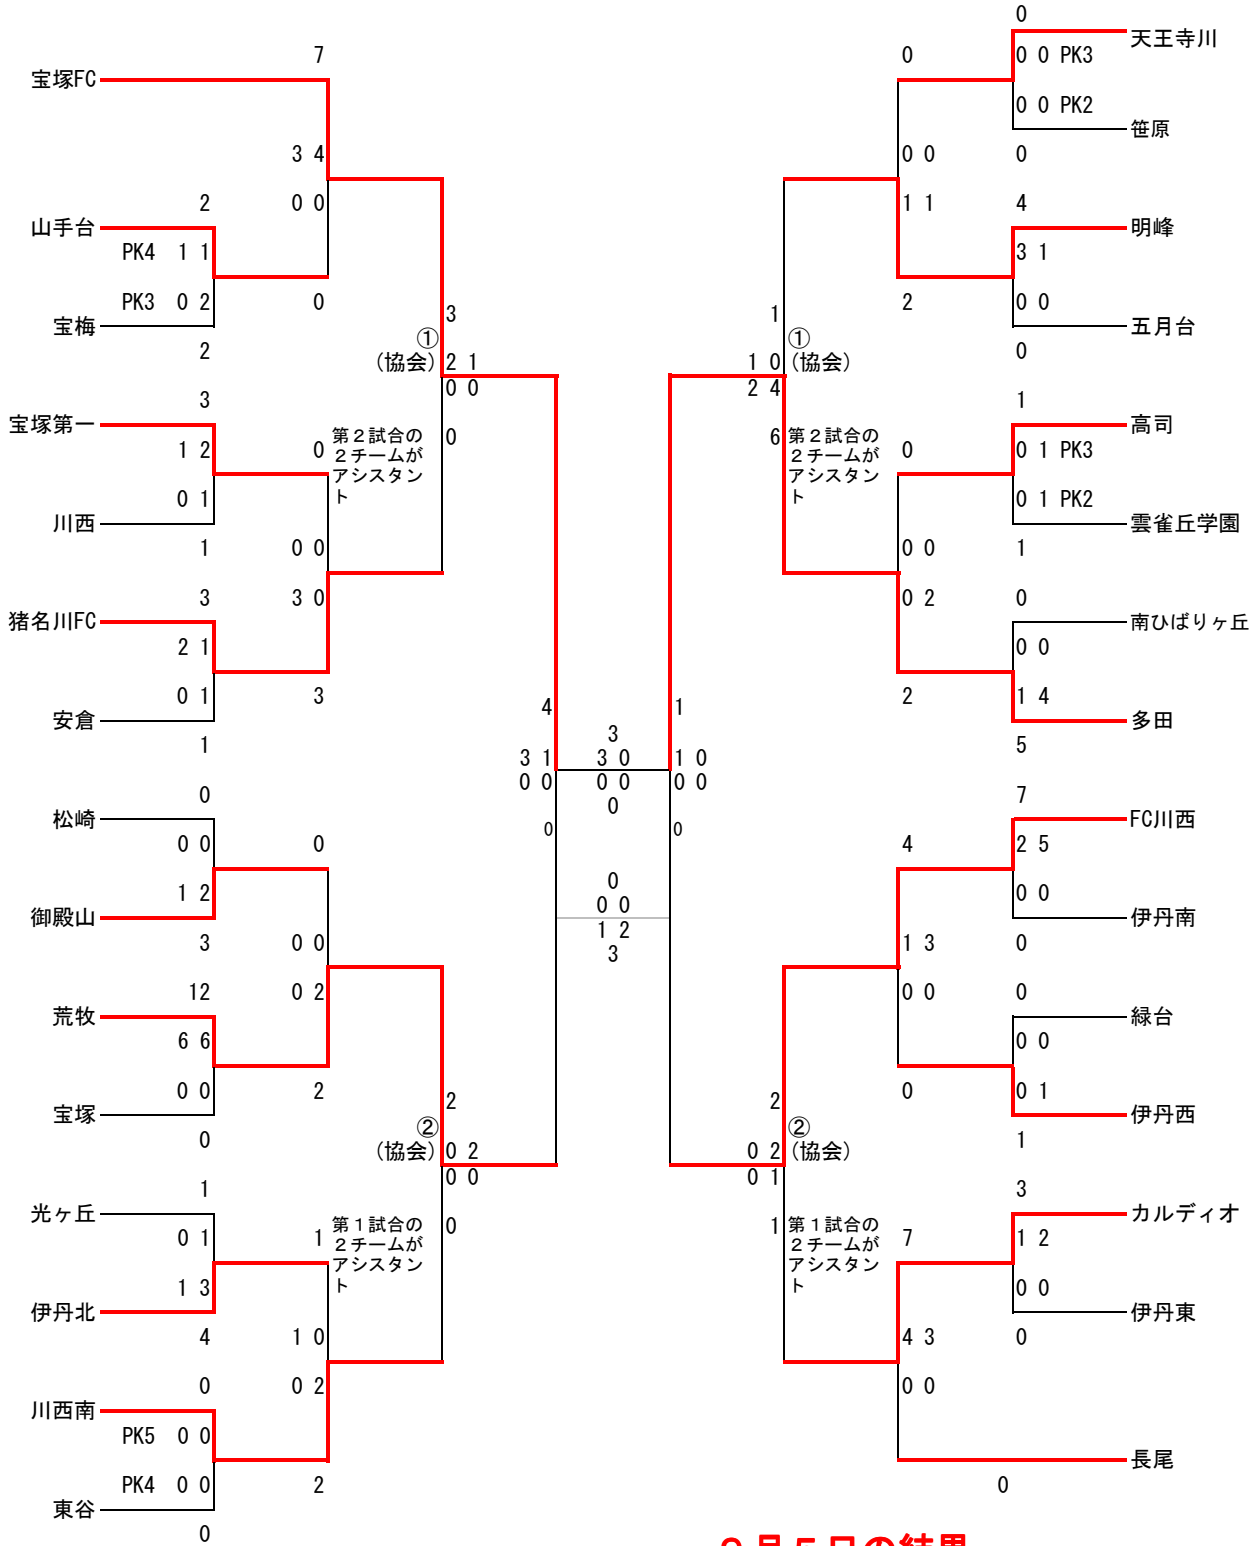

22日 | 23日 | 29日 | 30日 | 9月5日 | 30日 | 29日 | 23日 | 22日

会場名

9月5日の結果

22日 宝塚第一 No.17 (イエロー)
御殿山 No.18 (イエロー)
川西南 No.17 (イエロー)

30日 多田 No.21 (イエロー)

9月5日 宝塚FC No.10 (イエロー)

優勝	宝塚FC
準優勝	多田中学校
3位	FC川西
4位	荒牧中学校